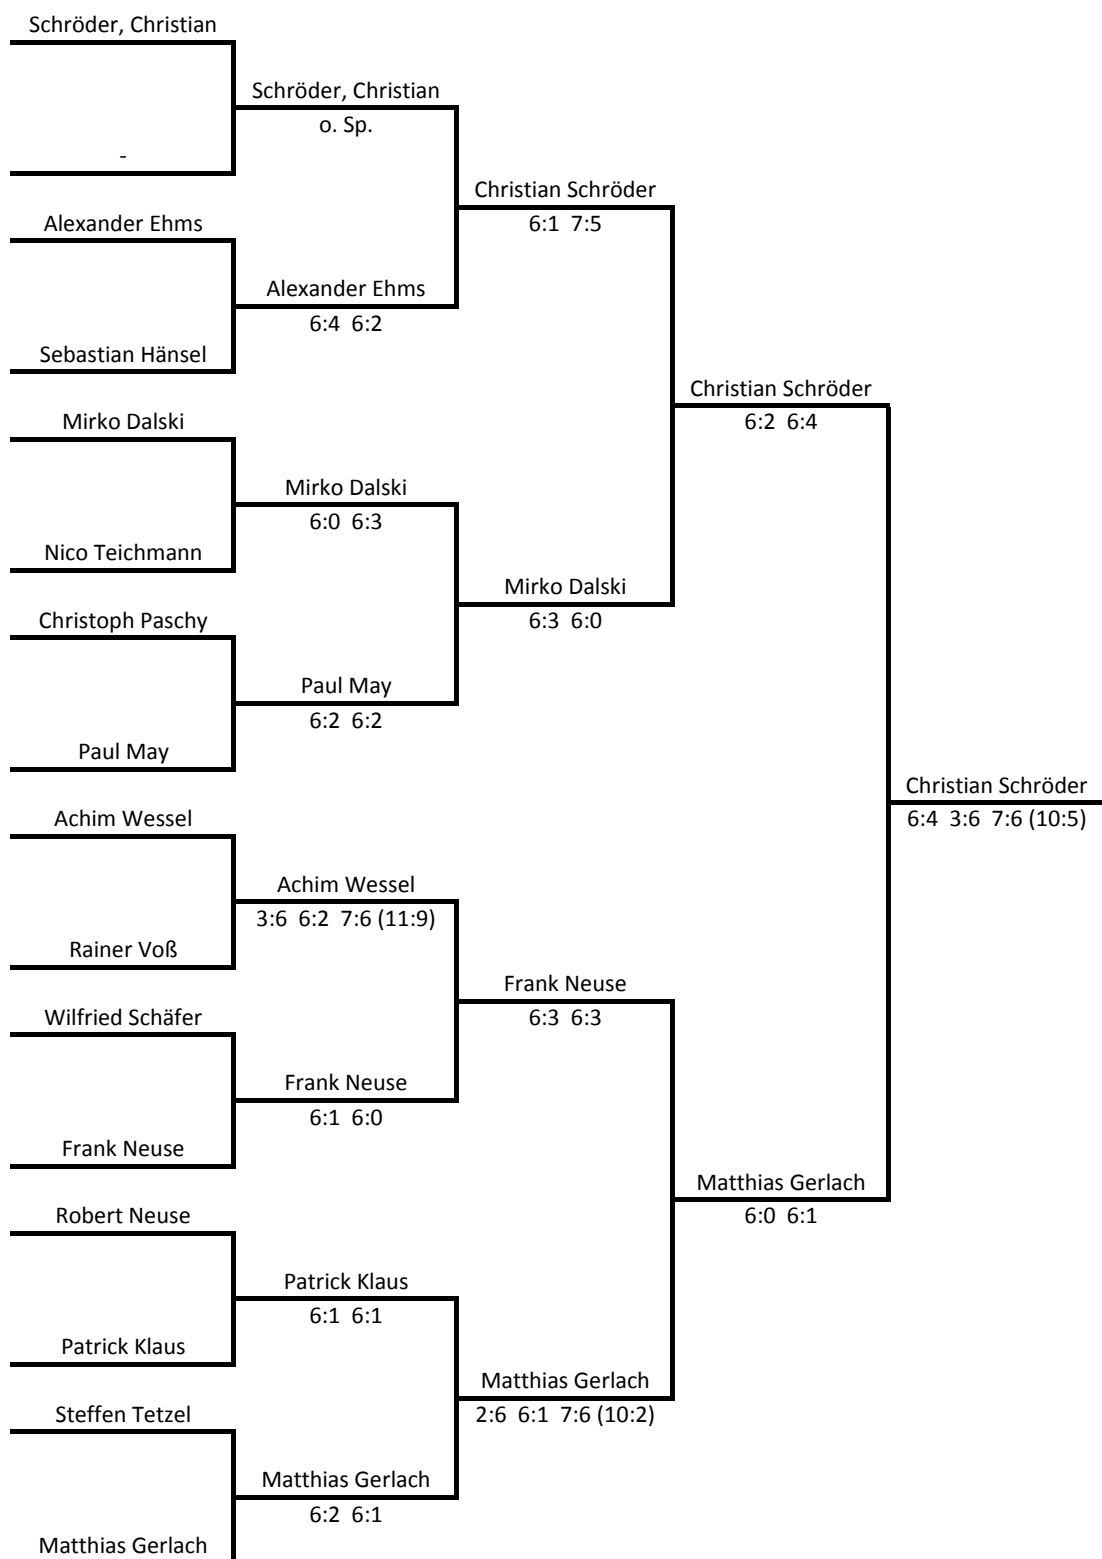

Clubmeisterschaften Herren 2013

Nebenrunde

	Robert Neuse	Wilfried Schäfer	Christoph Paschy
Robert Neuse	-	6:3 6:0	6:1 6:1
Wilfried Schäfer	3:6 0:6	-	0:6 6:7
Christoph Paschy	1:6 1:6	6:0 7:6	-