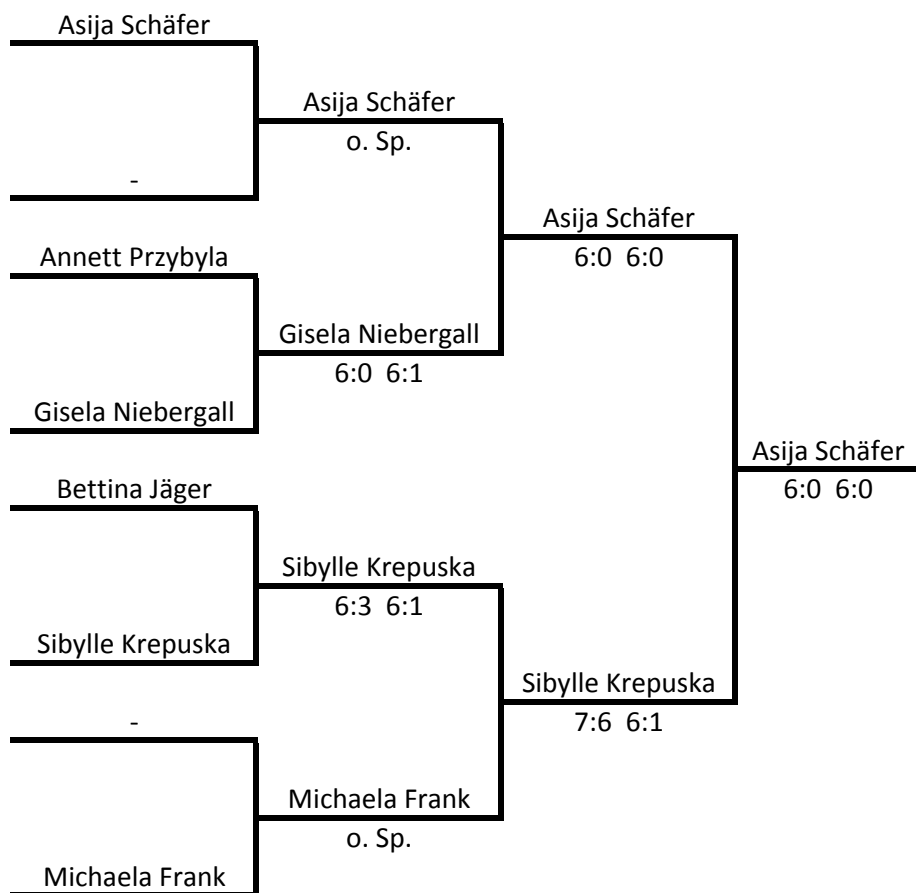

Clubmeisterschaften Damen 2013

Nebenrunde